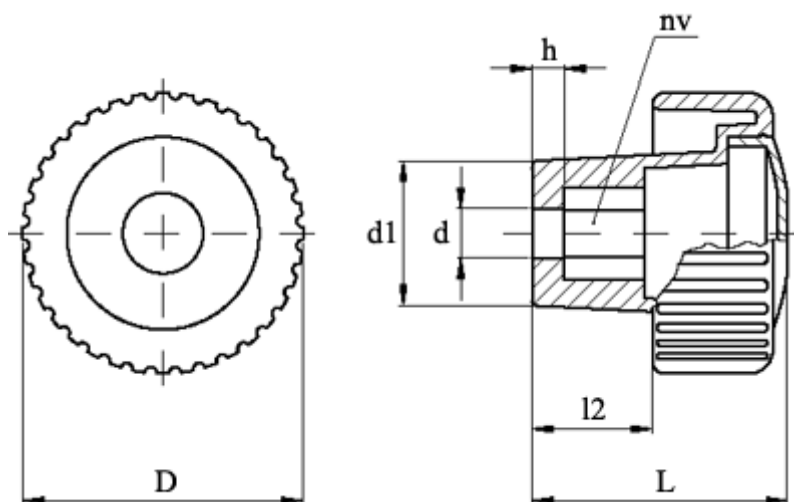

Varenummer: 23021388029
Beskrivelse: E+G Håndgreb med dækplade
MCT.70 EH-10 C9, Sort dækkappe

Mål

$D = 70$
 $d = 10$
 $d1 = 30.5$
 $h = 9$
 $L = 71$
 $l2 = 40$
 $NV = 16$